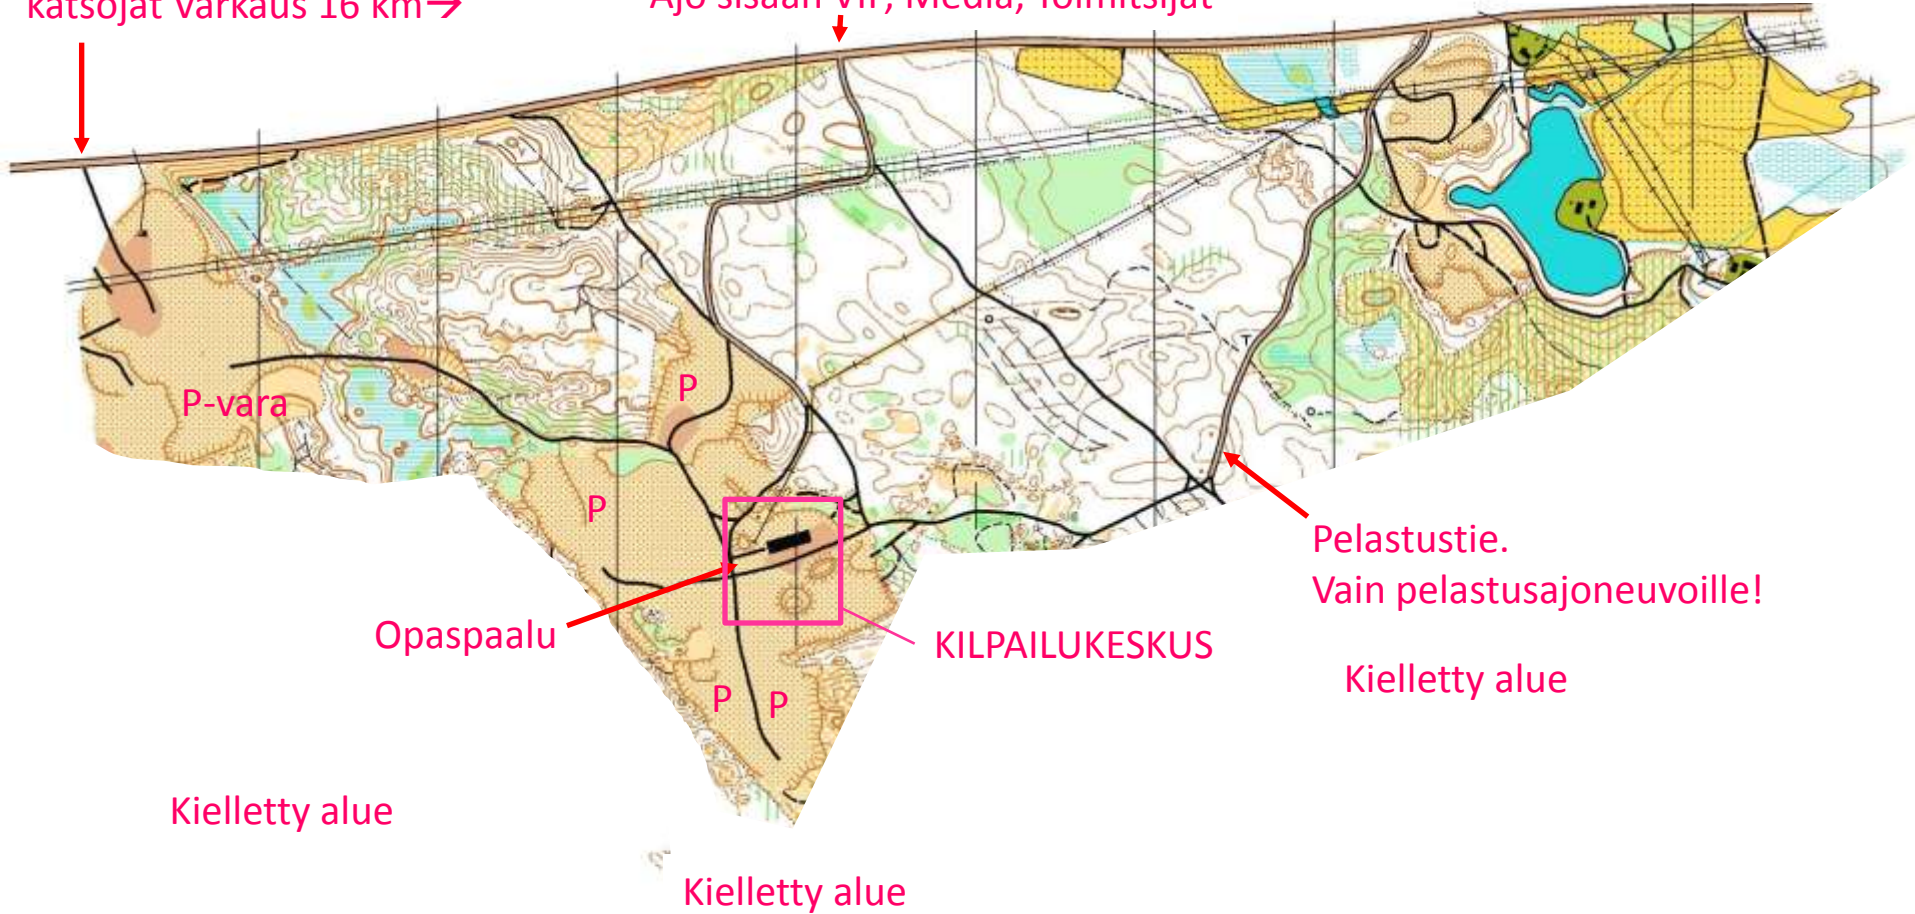

Kilpailukeskus, opasteet

← Pieksämäki

Ajo sisään kilpailijat ja
katsojat Varkaus 16 km →

Ajo sisään VIP, Media, Toimitsijat

Tie nr 23 Varkaus →

P-vara

P

P

KILPAILUKESKUS

Pelastustie.
Vain pelastusajoneuvoille!

Kielletty alue

Kielletty alue

Kielletty alue

Kilpailukeskus, parkkipaikat

Kilpailijat ja katsojat
ajo sisään ja ulos

Ajo toimitsijat, VIP, Media